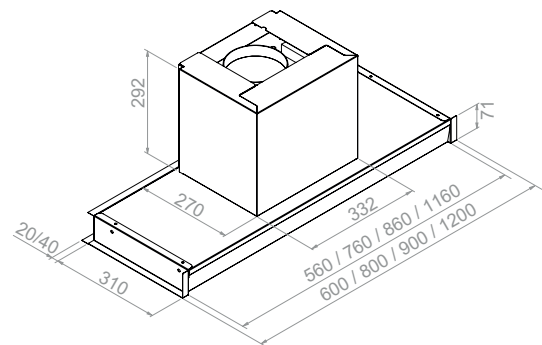

## S.E.C. System® Motor Interior / Interior Motor

| Front. (cm)                   | Motor | Ø tubo | Clas. Ener. | Ref.   |
|-------------------------------|-------|--------|-------------|--------|
| <b>Inox / Stainless Steel</b> |       |        |             |        |
| 60                            | V.750 | Ø120   | C           | 010122 |
|                               | V.850 | Ø150   | A+          | 010123 |
| 80                            | V.750 | Ø120   | C           | 010134 |
|                               | V.850 | Ø150   | A+          | 010135 |
| 90                            | V.750 | Ø120   | C           | 010124 |
|                               | V.850 | Ø150   | A+          | 010125 |
| 120                           | V.850 | Ø150   | A+          | 010126 |
| <b>Negro / Black</b>          |       |        |             |        |
| 60                            | V.750 | Ø120   | C           | 010178 |
|                               | V.850 | Ø150   | A+          | 010179 |
| 80                            | V.750 | Ø120   | C           | 010180 |
|                               | V.850 | Ø150   | A+          | 010181 |
| 90                            | V.750 | Ø120   | C           | 010182 |
|                               | V.850 | Ø150   | A+          | 010183 |
| 120                           | V.850 | Ø150   | A+          | 010184 |

Esquemas medidas / Technical Drawings

Sistema de fácil instalación. Ver pág. 13  
Easy installation system. See page 13

Visera abierta  
Visor open

Acceso / Access WEB

Integración / Integrated

Opcionales / Options