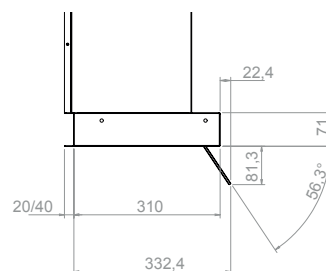

## S.E.C. System® Motor Interior / Interior Motor

| Front. (cm)                   | Motor | Ø tubo | Clas. Ener. | Ref.   |
|-------------------------------|-------|--------|-------------|--------|
| <b>Inox / Stainless Steel</b> |       |        |             |        |
| 60                            | V.750 | Ø120   | C           | 010122 |
|                               | V.850 | Ø150   | A+          | 010123 |
| 80                            | V.750 | Ø120   | C           | 010134 |
|                               | V.850 | Ø150   | A+          | 010135 |
| 90                            | V.750 | Ø120   | C           | 010124 |
|                               | V.850 | Ø150   | A+          | 010125 |
| 120                           | V.850 | Ø150   | A+          | 010126 |
| <b>Negro / Black</b>          |       |        |             |        |
| 60                            | V.750 | Ø120   | C           | 010178 |
|                               | V.850 | Ø150   | A+          | 010179 |
| 80                            | V.750 | Ø120   | C           | 010180 |
|                               | V.850 | Ø150   | A+          | 010181 |
| 90                            | V.750 | Ø120   | C           | 010182 |
|                               | V.850 | Ø150   | A+          | 010183 |
| 120                           | V.850 | Ø150   | A+          | 010184 |

Esquemas medidas / Technical Drawings

Sistema de fácil instalación. Ver pág. 13  
Easy installation system. See page 13

Visera abierta  
Visor open

Acceso / Access WEB

Integración / Integrated

Opcionales / Options