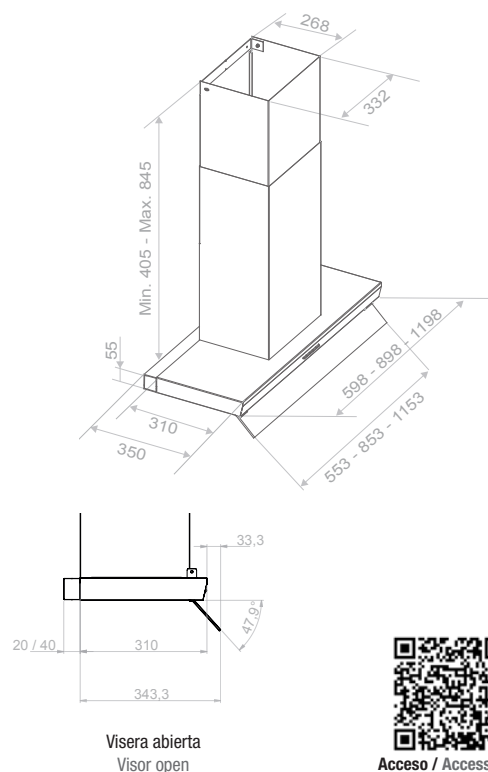

Juego de tubos hasta altura total de 1400 mm
Set of chimneys to a total height of 1400 mm

Esquemas medidas / Technical Drawings

Acceso / Access WEB