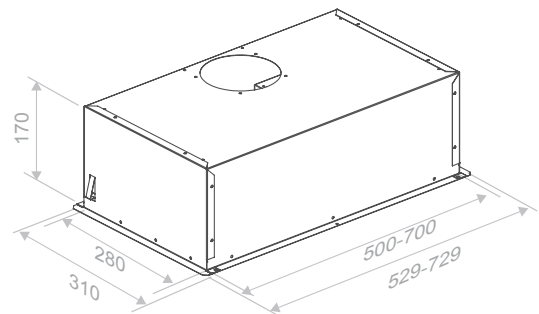

PGF

Inox
Stainless Steel

Modelos / Models

S.E.C. System® Motor Interior / Interior Motor

Front. (cm)	Motor	Ø tubo	Clas. Ener.	Ref.
60	V.730	Ø120	A	009954
70	V.730	Ø120	A	009955

Opcionales / Options

Kits de recirculación. Ver página 210
Activated carbon filters kit. See page 210

Cambio a LED de luz cálida de 3000K. Suministrado con la campana.
LED change to warm light LED 3000K. Available only at the factory.

Esquemas medidas / Technical Drawings

Medidas encastre
Built in Sizes

60	505 x 285
70	705 x 285

Acceso / Access WEB