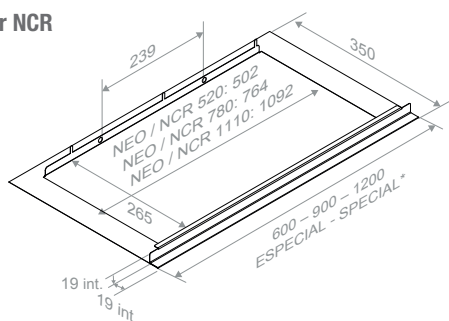

Base INOX NCR Stainless Steel base for NCR

* Cualquier variación sobre las medidas indicadas, bajo presupuesto.
* Any variation to the above sizes, on request.

Descripción / Description	Ref.
Base INOX NEO / NCR 520	9138
Base INOX NEO / NCR 780	9139
Base INOX NCR 1110	10080

Esquemas medidas / Technical Drawings