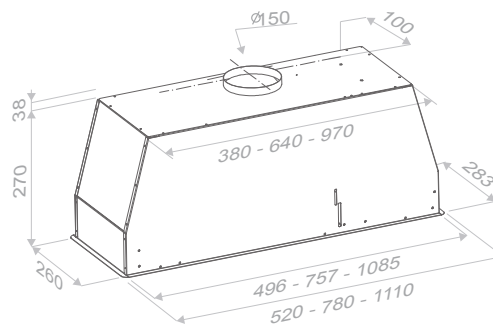

Esquemas medidas / Technical Drawings

Medidas de encastre  
Built in Sizes

52	265 x 502
78	265 x 764
111	265 x 1092

Acceso / Access WEB

Model. 78 cm. RAL 9005. TOTAL BLACK

Model. 78 cm

**NCR**